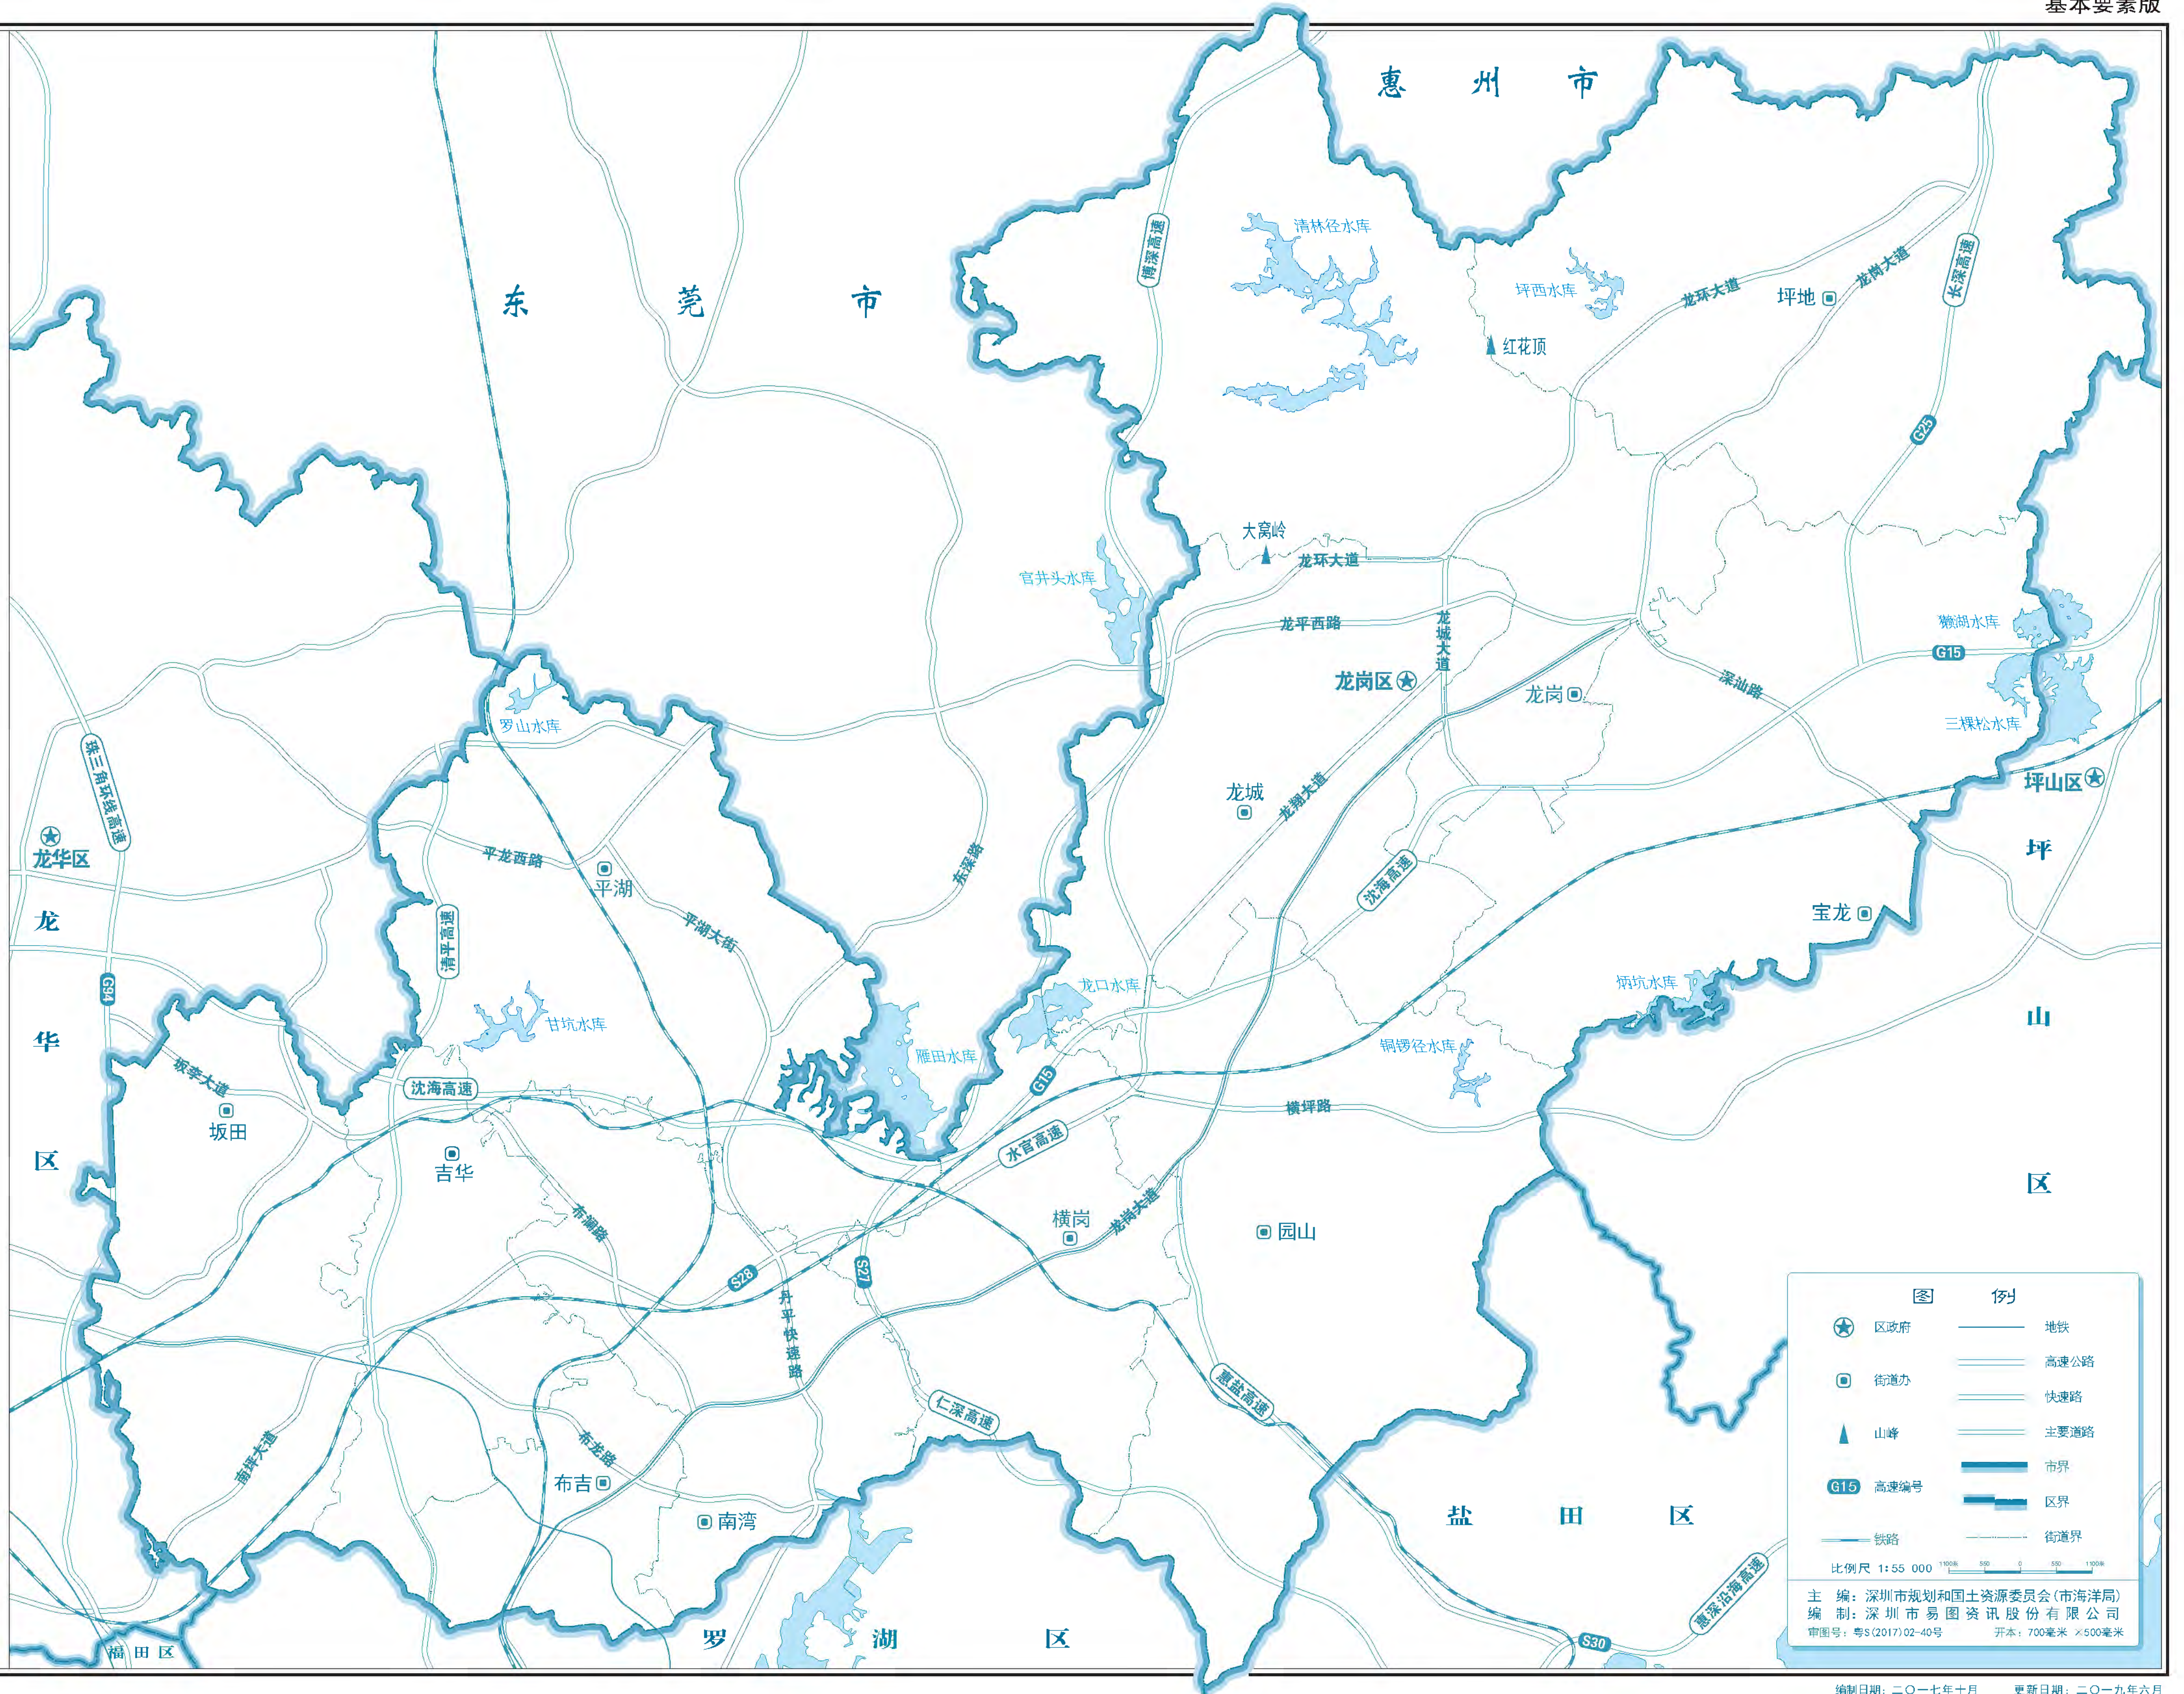

# 深圳市龙岗区地图

图例	说明
★	区政府
□	街道办
▲	山峰
G15	高速编号
—	铁路
—	地铁
—	高速公路
—	快速路
—	主要道路
—	市界
—	区界
—	街道界

比例尺 1:55 000

主 编：深圳市规划和国土资源委员会(市海洋局)  
编 制：深圳市易图资讯股份有限公司  
审图号：粤S(2017)02-40号 开本：700毫米 × 500毫米