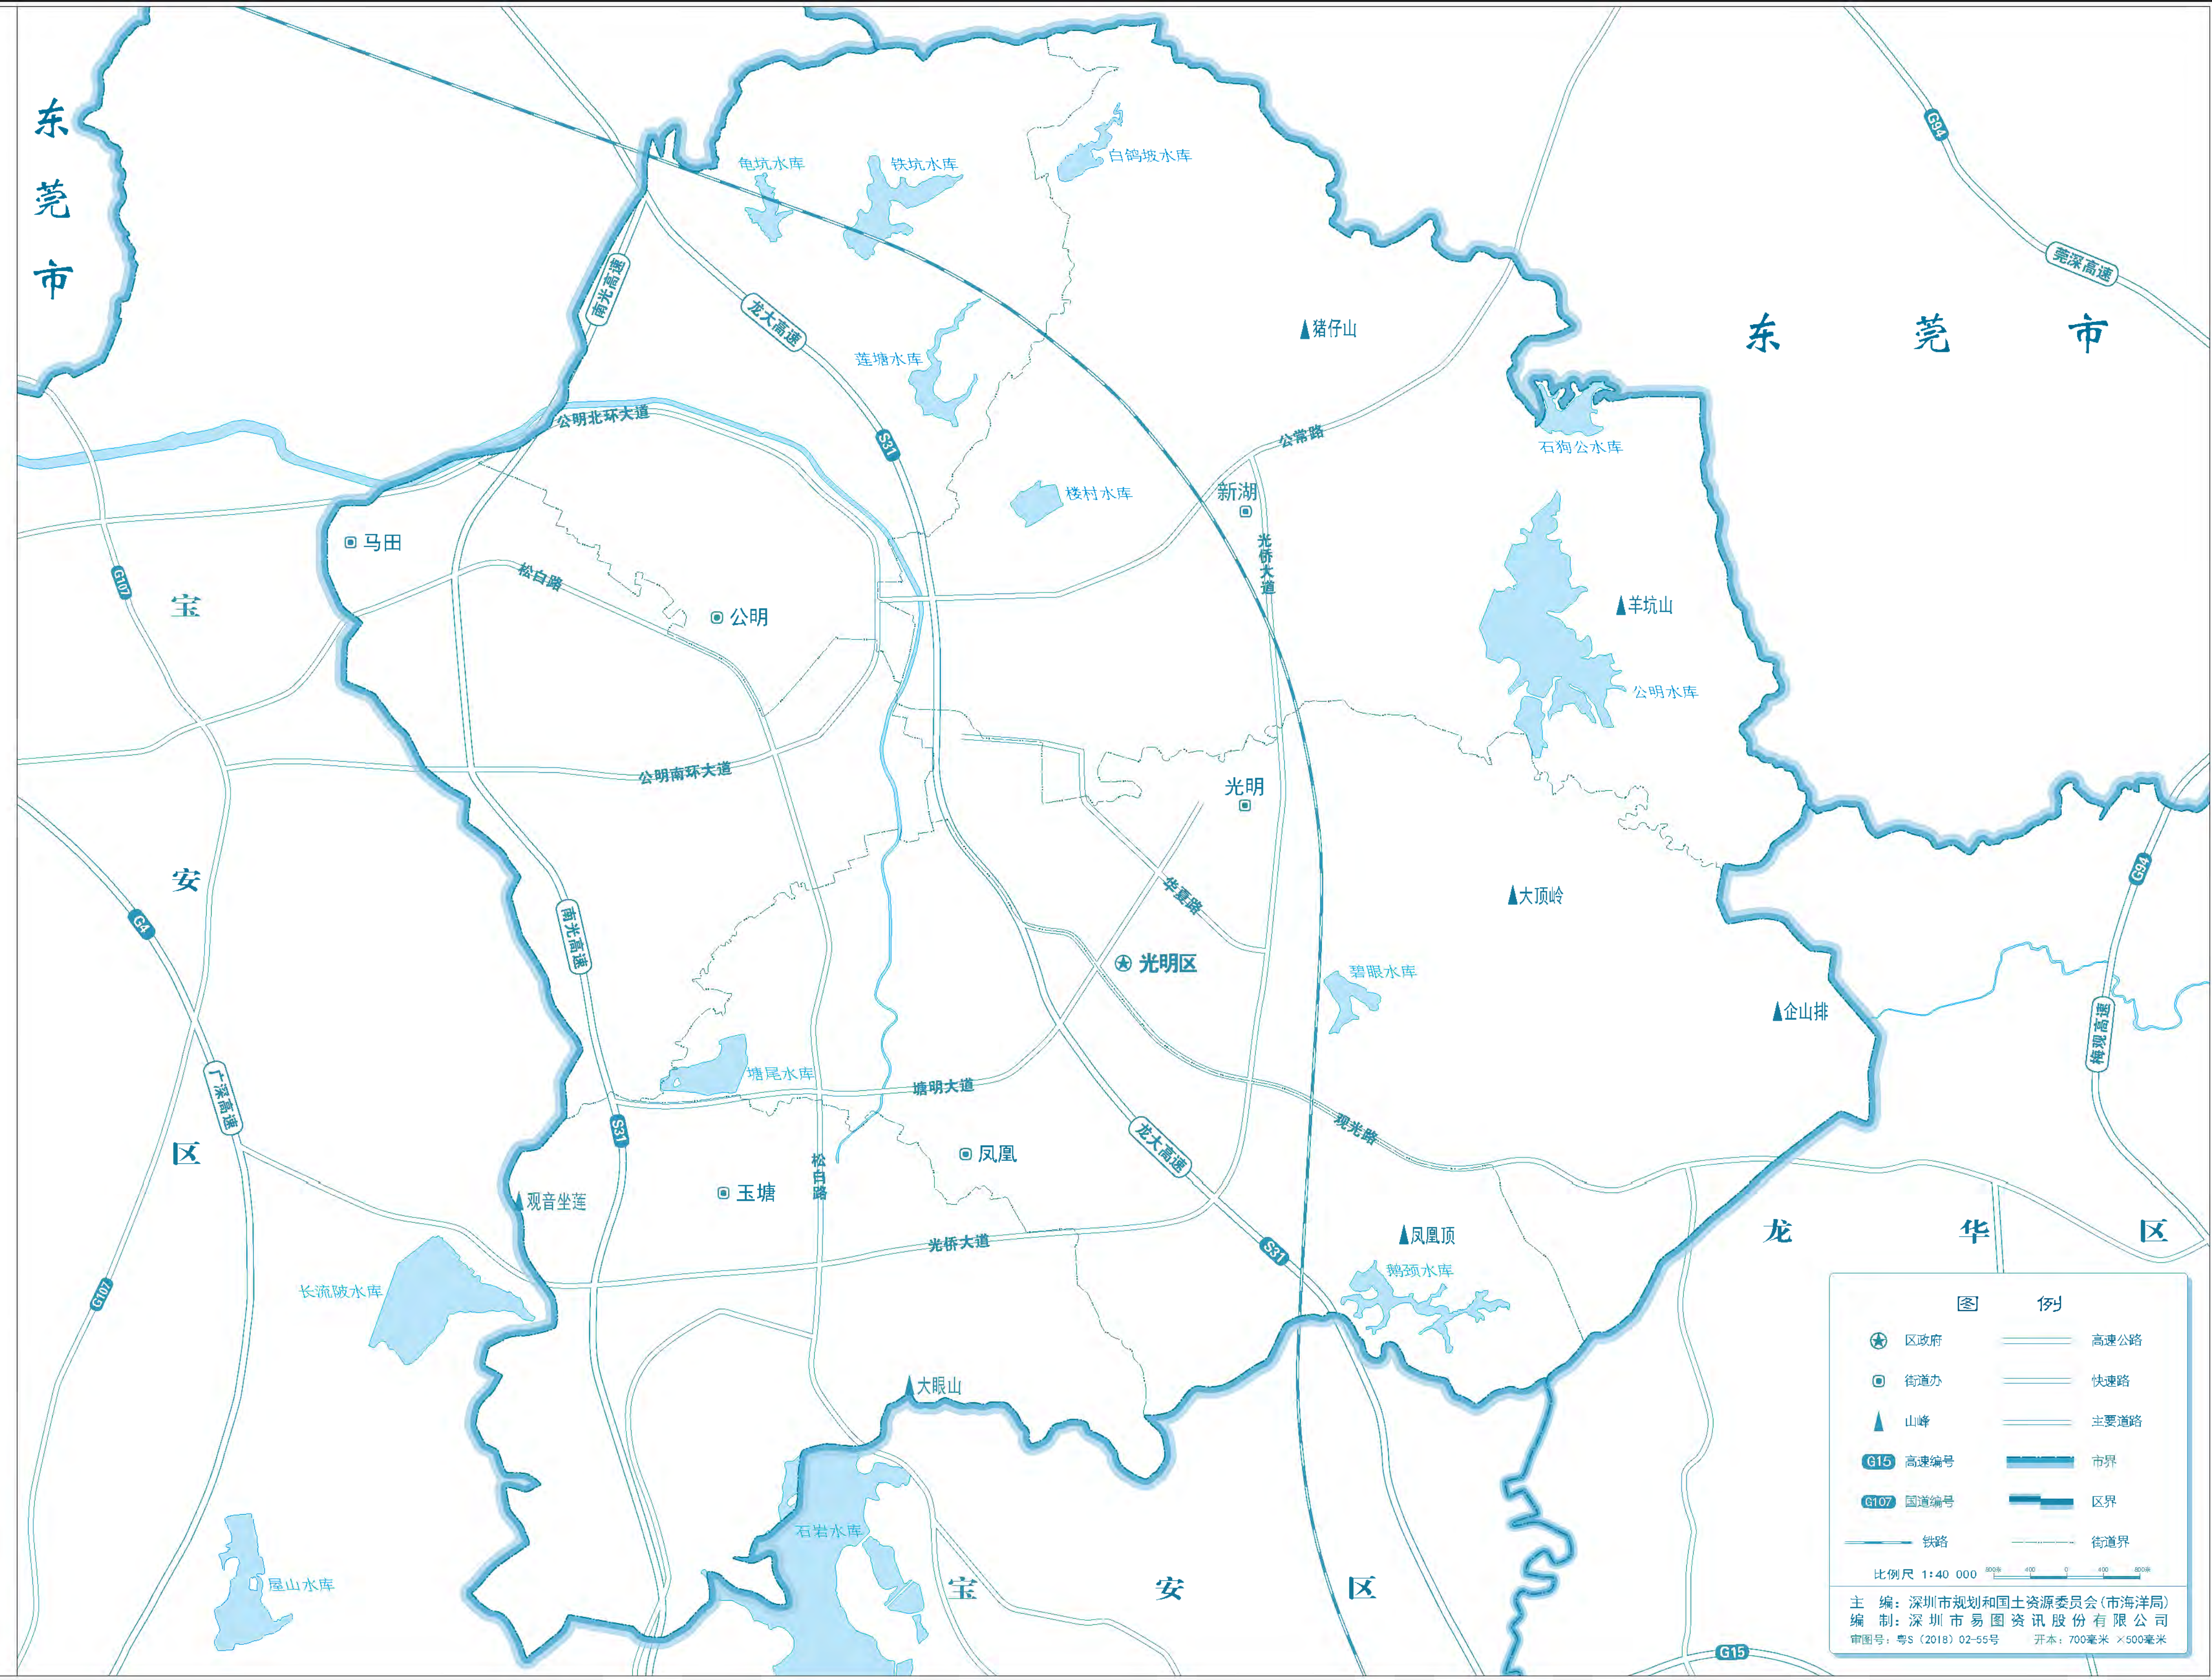

深圳市光明区地图

图例

★ 区政府	—— 高速公路
◎ 街道办	—— 快速路
▲ 山峰	—— 主要道路
G15 高速编号	—— 市界
G107 国道编号	—— 区界
—— 铁路	—— 街道界

比例尺 1:40 000

主 编：深圳市规划和国土资源委员会(市海洋局)
 编 制：深圳市易图资讯股份有限公司
 审图号：粤S(2018)02-55号 开本：700毫米×500毫米