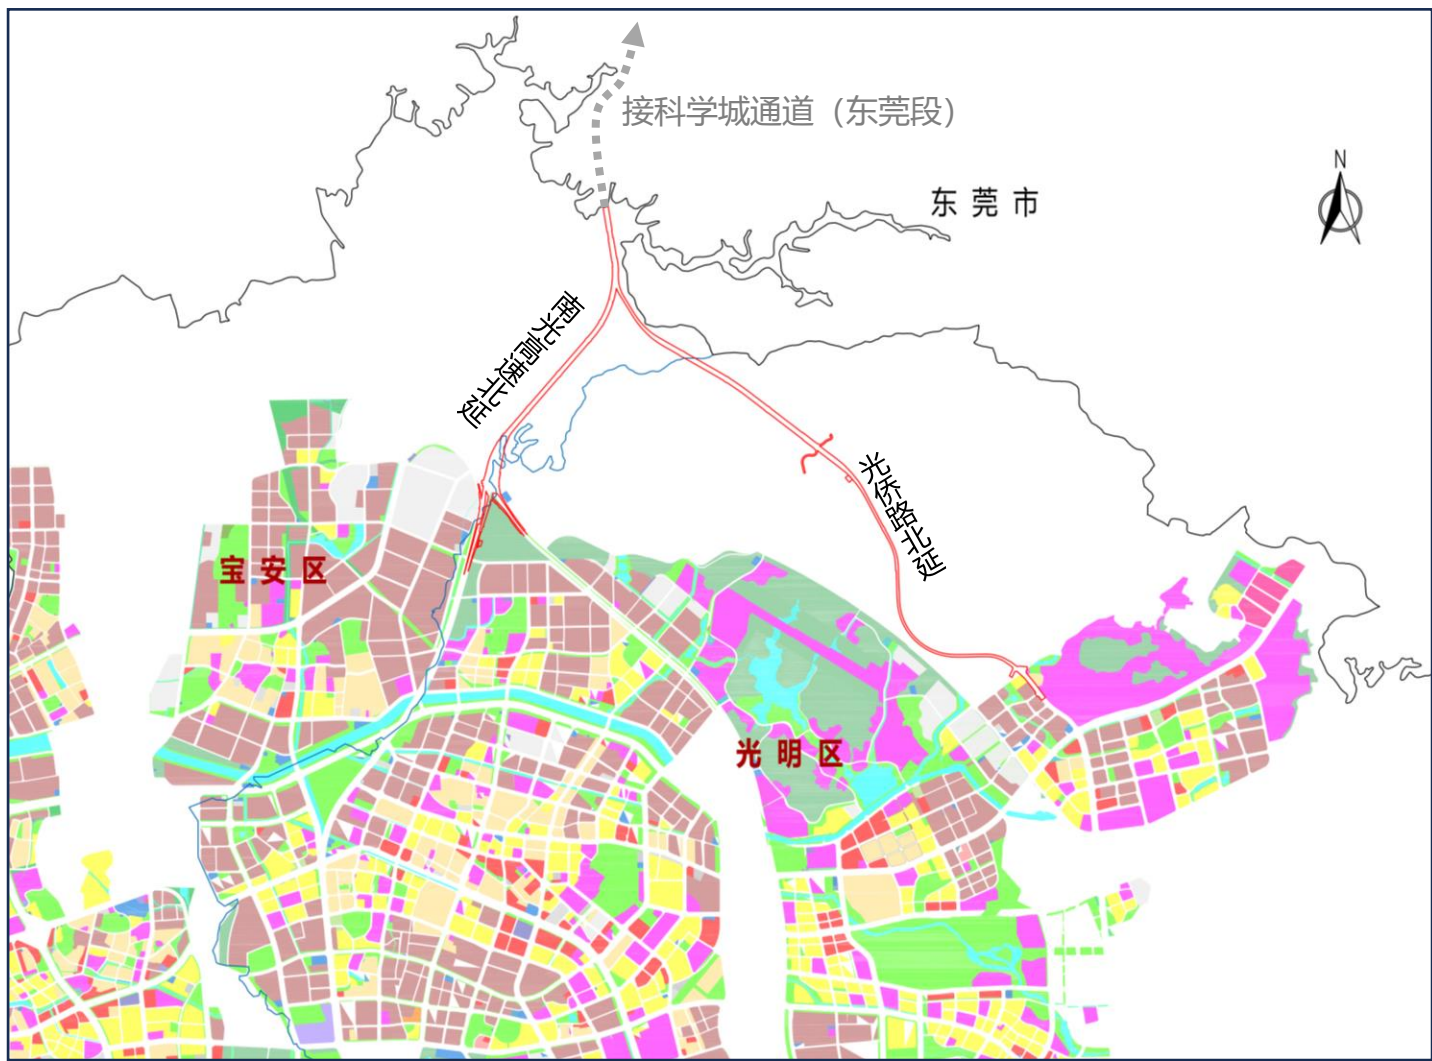

光明科学城至松山湖科学城通道（深圳段）选址示意图

图例

选址红线

市界

区界