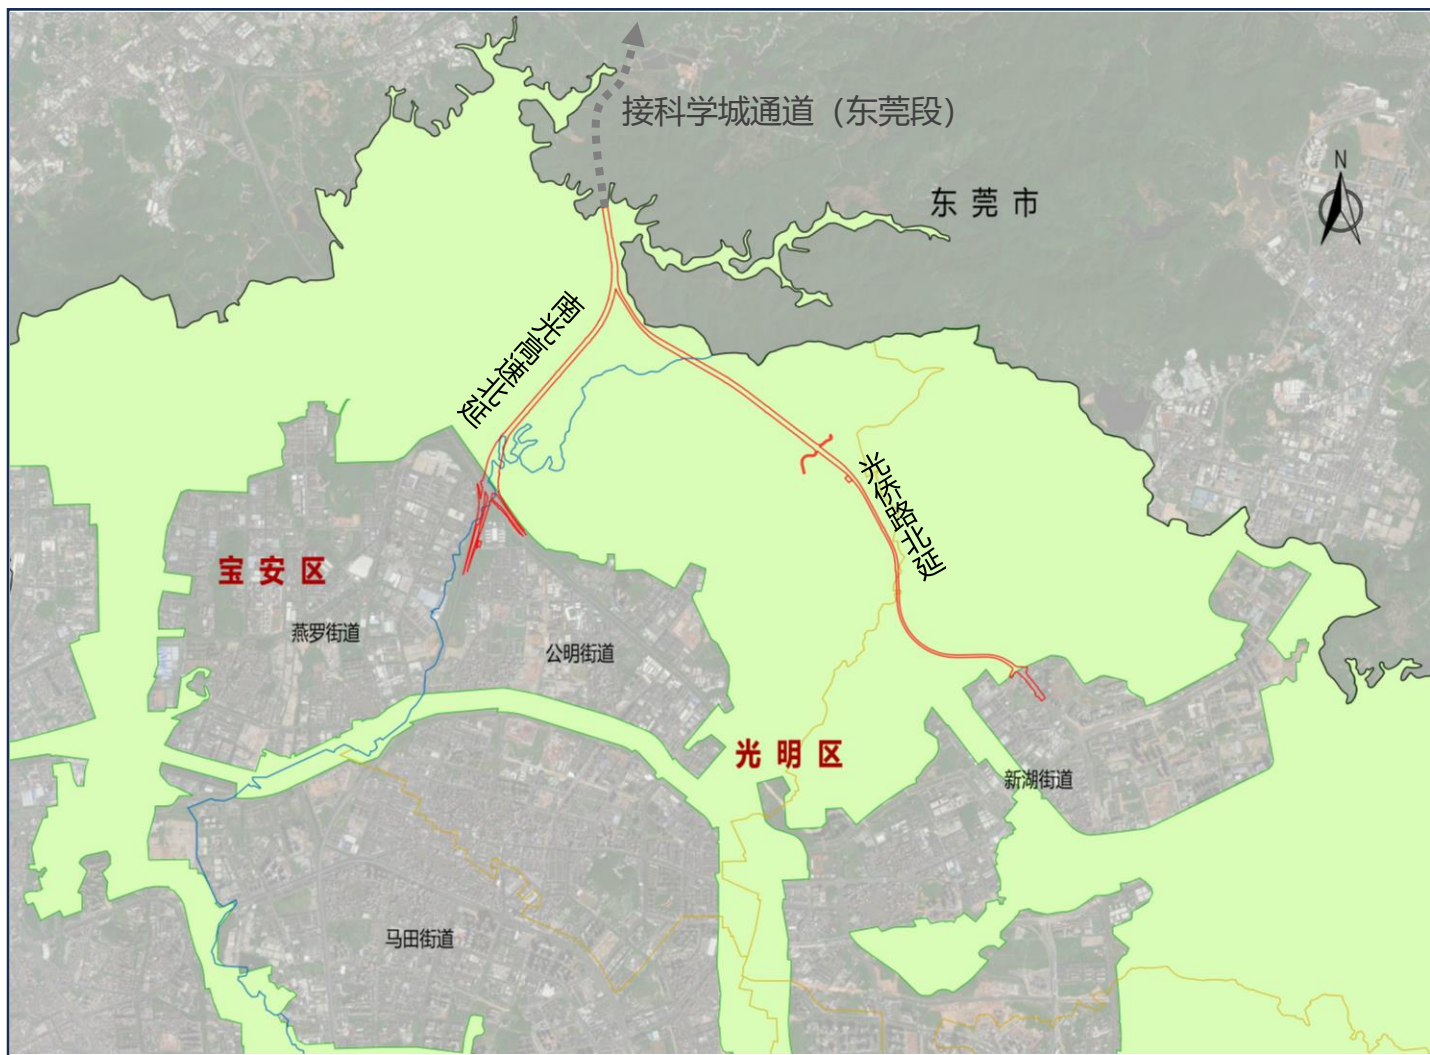

光明科学城至松山湖科学城通道（深圳段） 占用基本生态控制线示意图

图例

选址红线

基本生态控制线

市界

区界

街道界