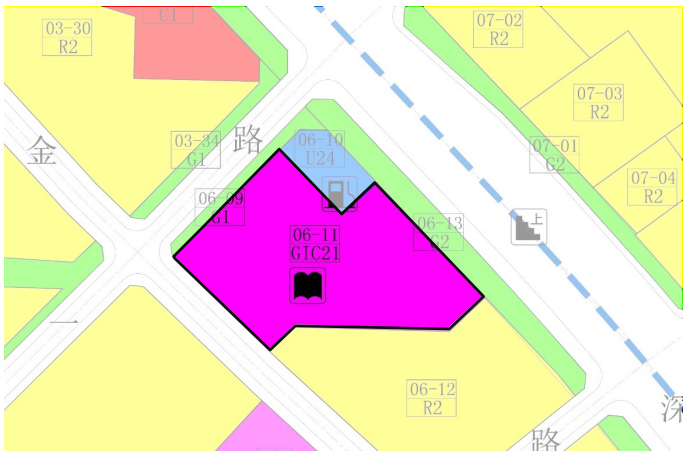

[机场东地区]法定图则06-11地块规划调整示意图

调整前

调整后

地块控制一览表 (调整前)

地块编号	用地代码	用地性质	用地面积 (m ²)	容积率	配套设施项目名称	备注
06-11	GIC21	图书展览用地	20804	—	图书馆	规划

地块控制一览表 (调整后)

地块编号	用地代码	用地性质	用地面积 (m ²)	容积率	配套设施项目名称	备注
06-11-01	R2	二类居住用地	17620	3.7	6班幼儿园 (占地面积1800平方米, 建筑面积2200平方米)、文化活动室 (建筑面积1000平方米)	规划, 建设配售型保障性住房
06-11-02	G1	公共绿地	3184	—	—	规划