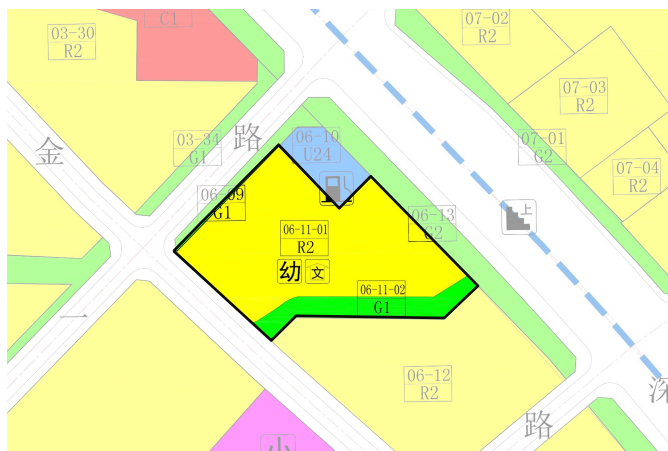

[机场东地区]法定图则06-11地块规划调整示意图

调整前

调整后

地块控制一览表 (调整前)

地块编号	用地代码	用地性质	用地面积 (m ²)	容积率	配套设施项目名称	备注
06-11	GIC21	图书展览用地	20804	—	图书馆	规划

地块控制一览表 (调整后)

地块编号	用地代码	用地性质	用地面积 (m ²)	容积率	配套设施项目名称	备注
06-11-01	R2	二类居住用地	17620	3.7	6班幼儿园 (占地面积1800平方米, 建筑面积2200平方米)、文化活动室 (建筑面积1000平方米)	规划, 建设配售型保障性住房
06-11-02	G1	公共绿地	3184	—	—	规划