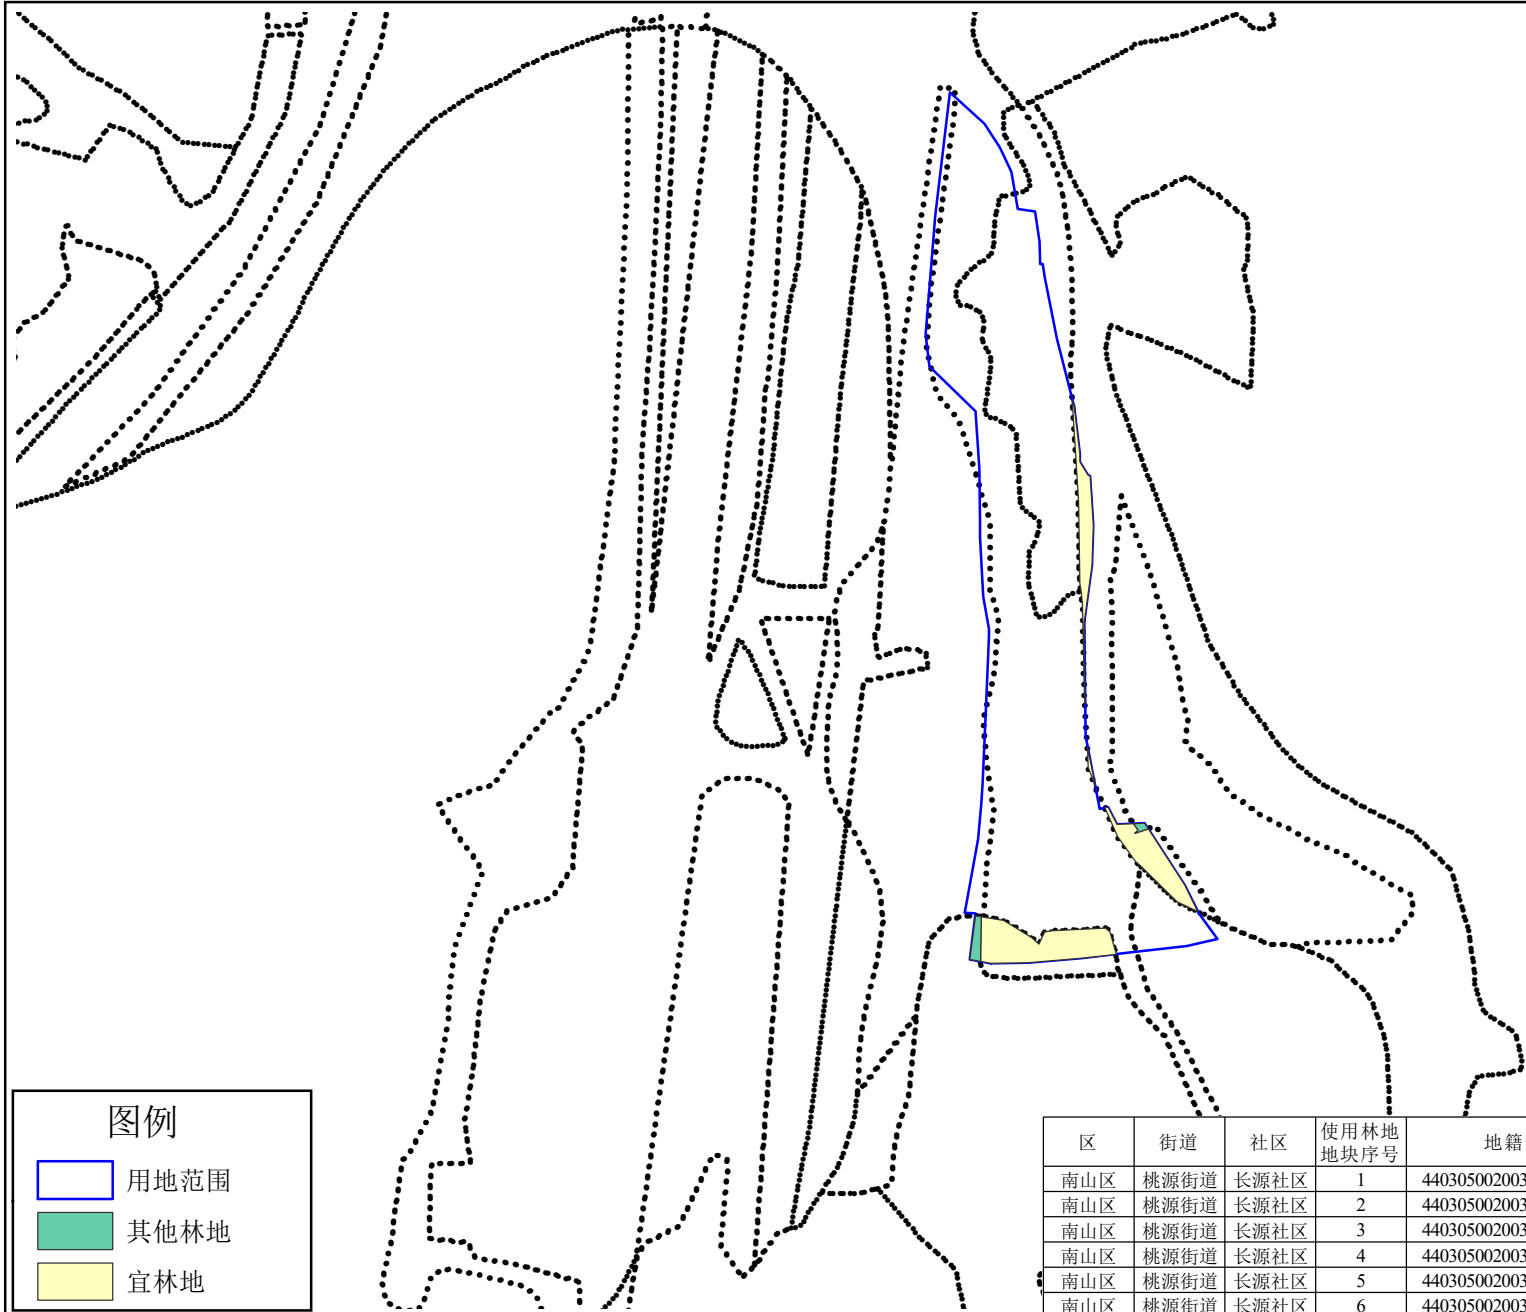

树枝粉碎场临时建设项目临时使用林地现状图

N
1:2,500

区	街道	社区	使用林地 地块序号	地籍号	面积 (hm^2)	地类	林地权属	保护等级	森林类别
南山区	桃源街道	长源社区	1	440305002003000101402	0.0212	宜林地	国有	III级	一般商品林地
南山区	桃源街道	长源社区	2	440305002003000101402	0.0007	宜林地	国有	III级	一般商品林地
南山区	桃源街道	长源社区	3	440305002003000101403	0.0009	其他林地	国有	III级	一般商品林地
南山区	桃源街道	长源社区	4	440305002003000101402	0.0262	宜林地	国有	III级	一般商品林地
南山区	桃源街道	长源社区	5	440305002003000101301	0.0040	其他林地	国有	II级	一般商品林地
南山区	桃源街道	长源社区	6	440305002003000101304	0.0460	宜林地	国有	II级	一般商品林地