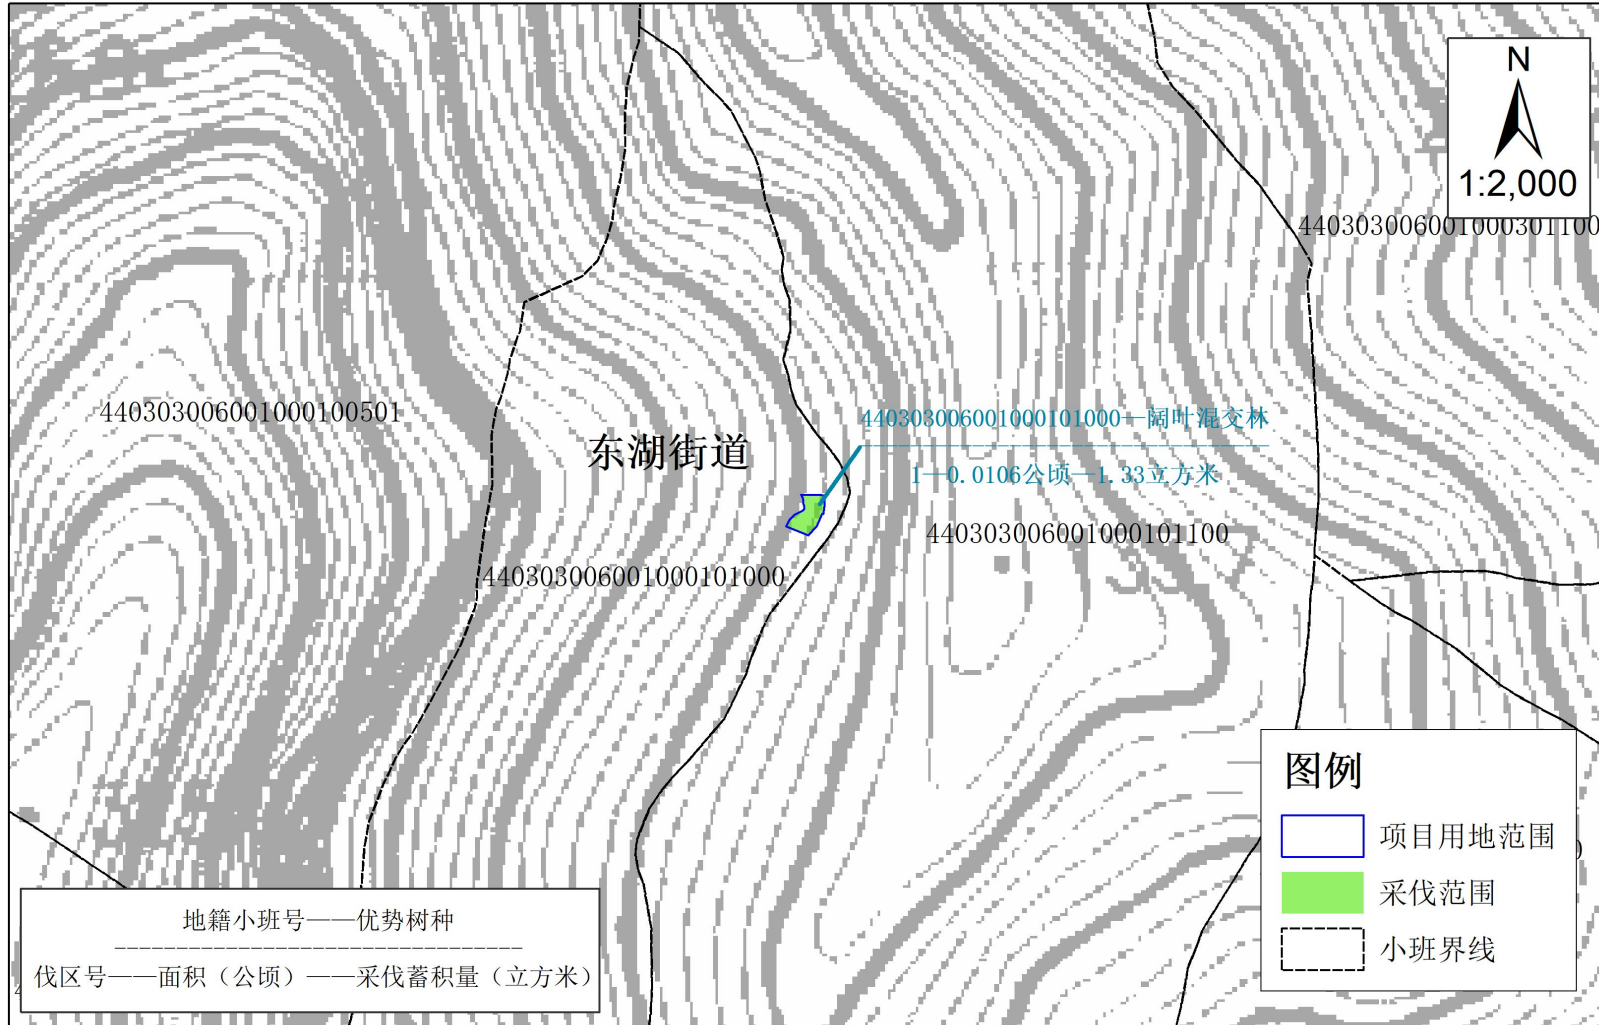

# 伐区基本情况图

制图人：陈征砾、汪文浩

制图单位：广东创景生态工程有限公司