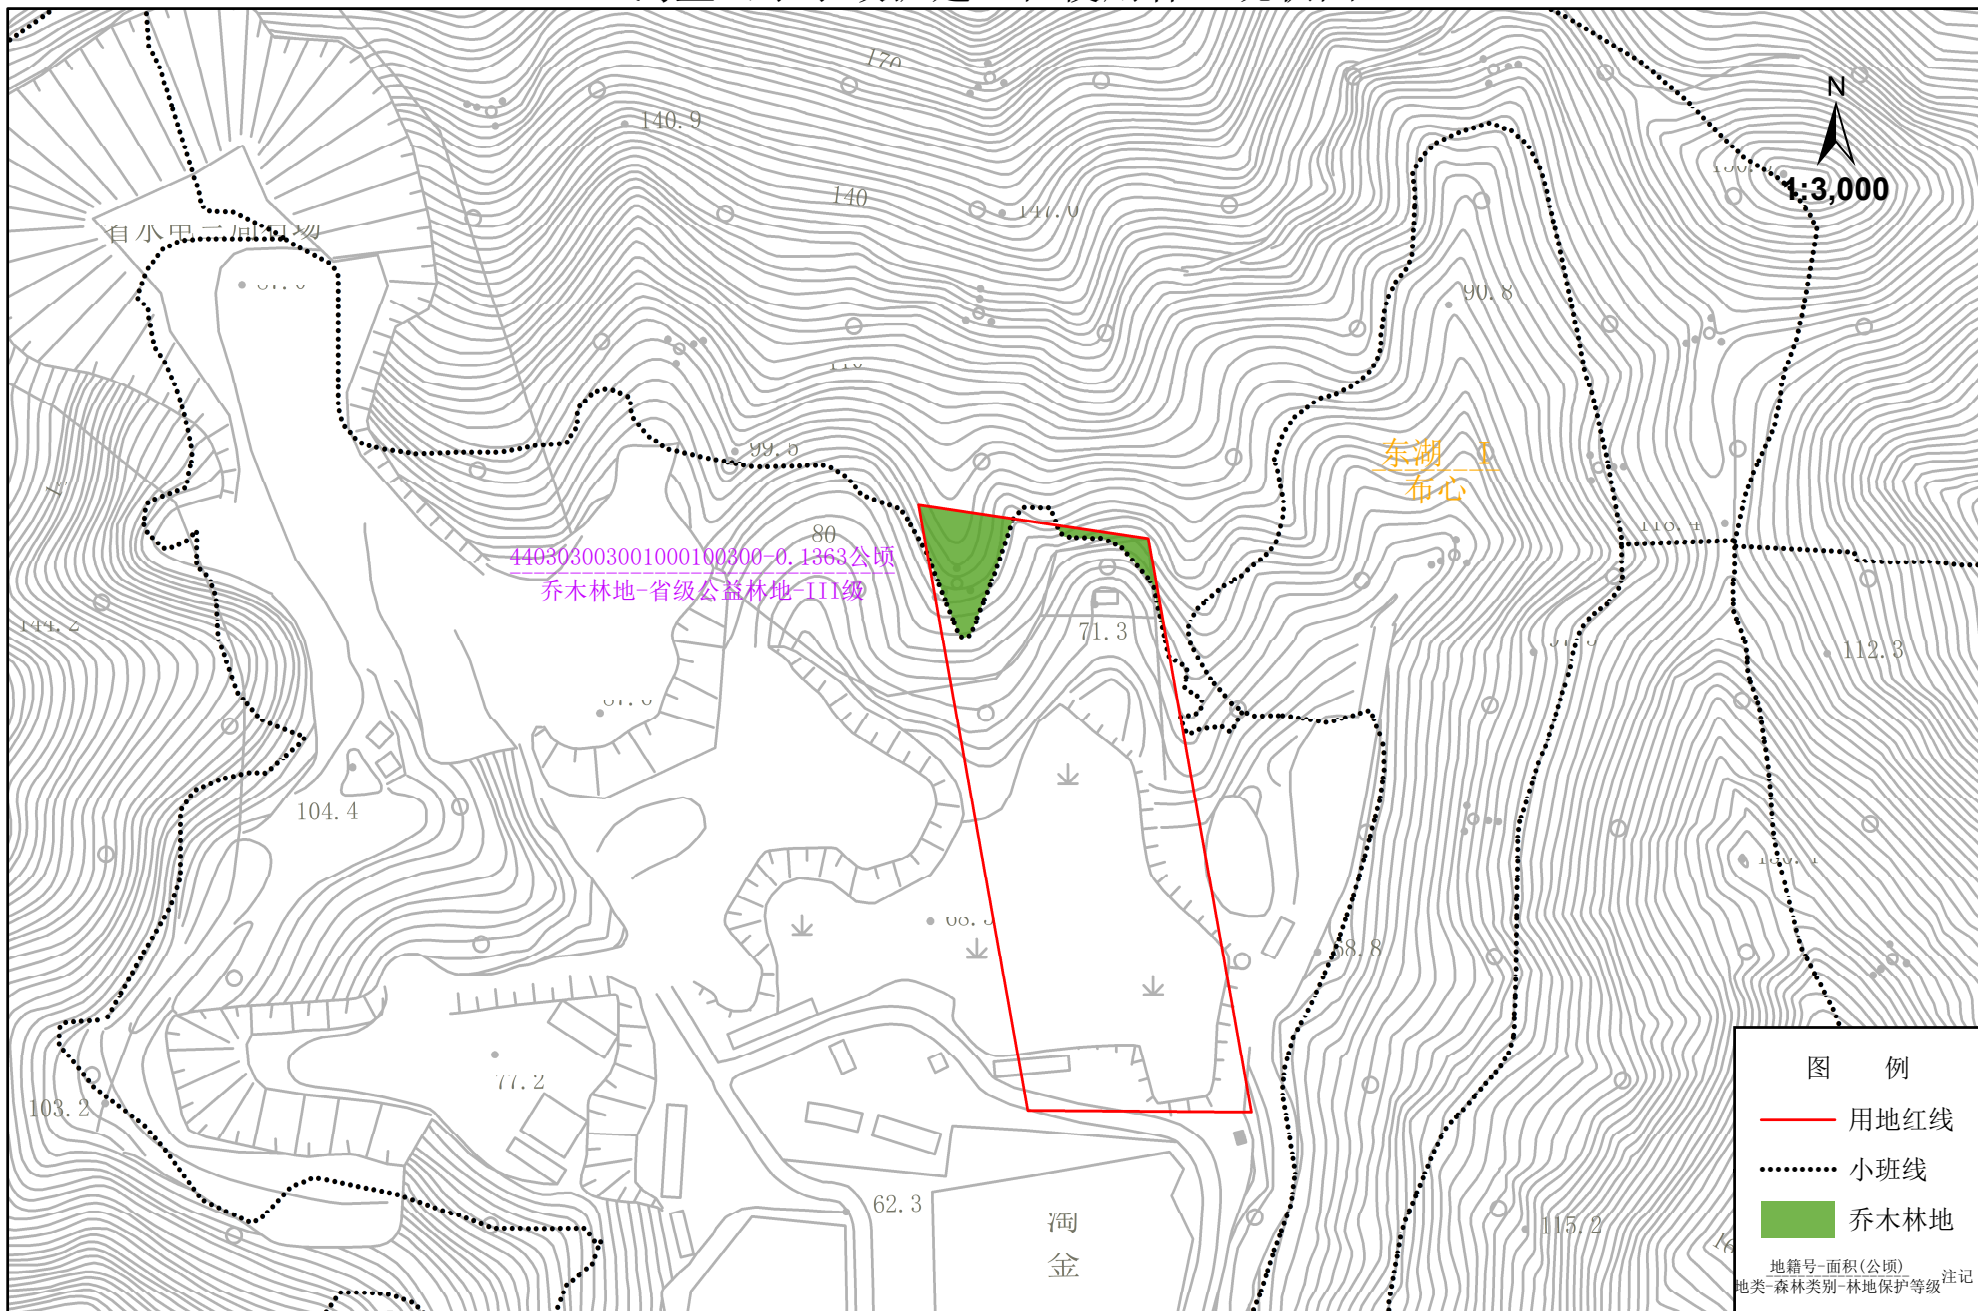

淘金山小学改扩建工程使用林地现状图

调查人:

制图人:

审核人:

编制单位: 深圳市鹏城林业调查规划院有限公司

编制时间: 2021年6月