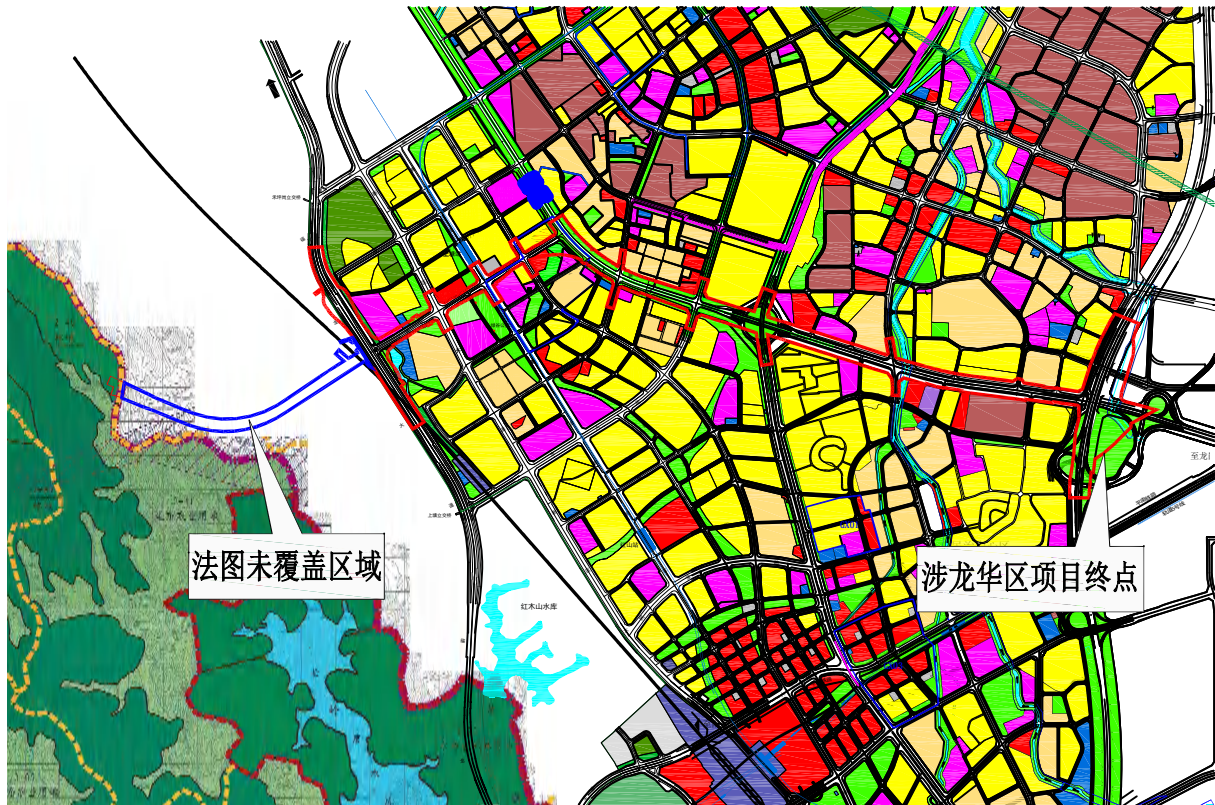

图例：

区界

宝鹏通道工程

法图未覆盖区域

涉龙华区项目终点